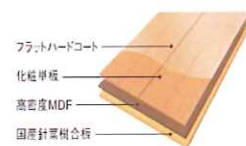

D-11型

空錠

表示錠

収納取手

床材

NATURAL FACE S J-Base

ナチュラルフェイスS-Jベース

チェスナット ブラック色

ウォールナット ダーク色

チェリー ミディアム色

エルム ベージュ色

エルム ライト色

メープル パール色

アッシュ ホワイト色